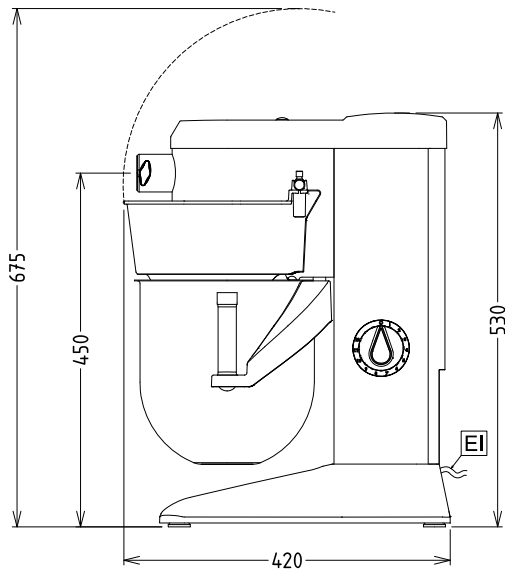

Bočna/o

EI = Električki priključak